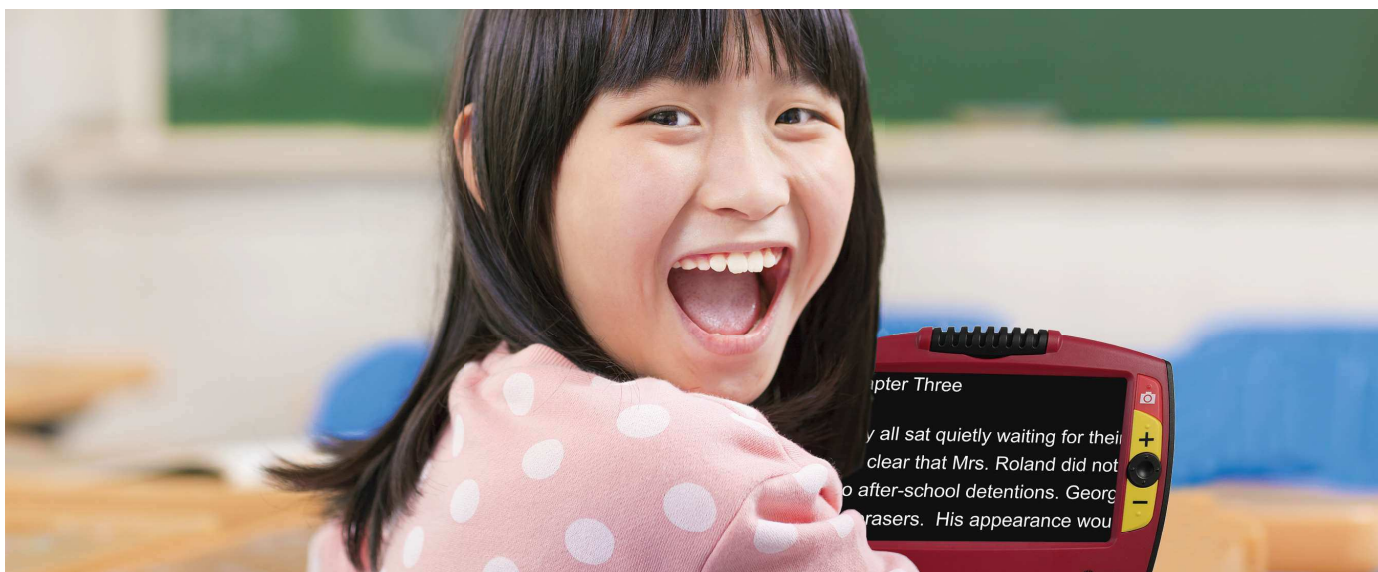

# RUBY<sup>®</sup> 7 HD

Přenosná kamerová lupa

Práce s lupou RUBY 7 HD je snadná a intuitivní. Integrovaný čtecí stojánek ulehčuje čtení knih, novin či časopisů a unikátní otočná kamera nabízí širokou škálu čtecích režimů vhodných pro čtení, psaní, drobné ruční práce, snímání vzdáleného obrazu – včetně režimu "zrcadlo".

## Vlastnosti

- Plynulé zvětšování 2x - 24x
- Velký 7" širokoúhlý LCD displej
- Integrovaný stojánek pro čtení
- Váha pouze 510 g
- Plnohodnotný HDMI port pro připojení k televizoru
- 4 hodiny nepřetržitého použití na baterii
- 20 vysoce kontrastních režimů
- Fixace obrazu
- Čtecí linky a čtecí maska
- Paměť pro uložení až 100 obrázků